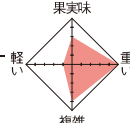

程よい凝縮感のある赤い果実の風味と、シルクのような滑らかなタンニンが感じられるワインです。

マルケス・デ・
アリエンゾ

BOTTLE ¥4,900 (税込¥5,390)

心地良い口当たり、レッドベリーを想わせるフレーバーに、ヴァニラやココナツのアロマがバランスよく重なります。

ズッカルディ セリエ・ア
マルベック

BOTTLE ¥5,900 (税込¥6,490)

赤系果実のアロマに、ブラックペッパーやタバコの香りが感じられます。