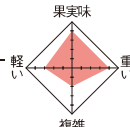

GLASS ¥550 (税込¥605)

パイナップルのような爽やかな果実味と、豊かな酸とのバランスがよいワインです。

ハートリーフ
カベルネ・シラーズ〈赤〉

GLASS ¥550 (税込¥605)

果実味豊かで、タンニンが穏やか。シナモンや焼いたリンゴのようなやさしい甘さを感じられ、余韻も楽しめます。

サンタ・リタ ヒーローズ
カベルネ・ソーヴィニオン

BOTTLE ¥2,900 (税込¥3,190)

プラムのような赤系果実の強いブーケが特徴です。丸みのあるアタックに程よい渋みを感じられます。