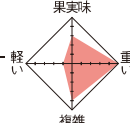

ベリンジャー ファウンダース・エステート
カベルネ・ソーヴィニオン

BOTTLE ¥6,900 (税込¥7,590)

ブルーベリーの香り、絹のような舌触り、そしてシナモンやバニラモカを想わせる余韻が魅力。

ドミーニ ヴェネティ
ヴァルポリチェッラ クラッシコ DOC

BOTTLE ¥7,500 (税込¥8,250)

赤い果実のフルーツと共にスパイスさを漂わせ、滑らかに、ほどよいタンニンが口中に広がります。

ピーター・レーマン
ザ・パロッサン カベルネ・ソーヴィニオン