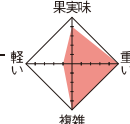

Recommended Wine

Sparkling Wine

Champagne

ベルトウーレ
ブリュット

BOTTLE ¥2,800 (税込¥3,080)

フレッシュでフルーティな飲み口が魅力の本格的スパークリングワインです。

コント・ド・ノワロン・
ブリュット

BOTTLE ¥9,500 (税込¥10,450)

繊細で糸を引くような泡、白い花やアプリコットのような香り、シャンパーニュの魅力の全てを堪能させる味わいです。

Glass Wine

Red Wine

ハートリーフ
シャルドネ〈白〉

GLASS ¥550 (税込¥605)

パイナップルのような爽やかな果実味と、豊かな酸とのバランスがよいワインです。

ハートリーフ
カベルネ・シラーズ〈赤〉

GLASS ¥550 (税込¥605)

果実味豊かで、タンニンが穏やか。シナモンや焼いたリンゴのようなやさしい甘さを感じられ、余韻も楽しめます。

サンタ・リタ ヒーローズ
カベルネ・ソーヴィニオン

BOTTLE ¥2,900 (税込¥3,190)

プラムのような赤系果実の強いブーケが特徴です。丸みのあるアタックに程よい渋みを感じられます。

メツァコロナ アンテッラ
ピノ・ノワール

BOTTLE ¥2,900 (税込¥3,190)

ベリー系の果実味、ほどよい酸味とタンニン分複雑味のあるドライな味わいが特長です。

ヌヴィアナ テンプラニーリョ
カベルネ・ソーヴィニオン

BOTTLE ¥2,900 (税込¥3,190)

赤いベリー系の果実香、スパイスでトーストを焼いたような香ばしい香り。

マリウス ルージュ
by ミシェル・シャプティエ

BOTTLE ¥3,900 (税込¥4,290)

程よい凝縮感のある赤い果実の風味と、シルクのような滑らかなタンニンが感じられるワインです。

マルケス・デ・
アリエンゾ

BOTTLE ¥4,900 (税込¥5,390)

心地良い口当たり、レッドベリーを想わせるフレーバーに、ヴァニラやココナツのアロマがバランスよく重なります。

ズッカルディ セリエ・ア
マルベック

BOTTLE ¥5,900 (税込¥6,490)

赤系果実のアロマに、ブラックペッパーやタバコの香りが感じられます。

ベリンジャー ファウンダース・エステート
カベルネ・ソーヴィニオン

BOTTLE ¥6,900 (税込¥7,590)

ブルーベリーの香り、絹のような舌触り、そしてシナモンやバニラモカを想わせる余韻が魅力。

ドミーニ ヴェネティ
ヴァルポリチェッラ クラッシコ DOC

BOTTLE ¥7,500 (税込¥8,250)

赤い果実のフルーツと共にスパイスさを漂わせ、滑らかに、ほどよいタンニンが口中に広がります。

ピーター・レーマン
ザ・パロッサン カベルネ・ソーヴィニオン

BOTTLE ¥7,500 (税込¥8,250)

スマイレの花、プラムやカシスの果実の香り、上品な新樽の炭のような香り。

グランボレール 安曇野池田
メルロー 2017

BOTTLE ¥9,500 (税込¥10,450)

果実由来のベリーの香りと上品な樽香が良く調和した、メルローらしい柔らかく緻密なタンニンが特徴の日本ワイン。

White Wine

サンタリタ ヒーローズ
ソーヴィニオンブラン

BOTTLE ¥2,900 (税込¥3,190)

華やかなハーブの香りが楽しめます。フレッシュな果実味にバランスよく酸味が混ざり合い、しっとりとした余韻も感じられます。

ヌヴィアナ・
シャルドネ

BOTTLE ¥3,500 (税込¥3,850)

深く複雑で濃厚な味わいを持つ本格派。ピーチやパッションフルーツなどの果実の香り、フレッシュな口当たり、厚みのある味わいやバランスのよさ、長い余韻などが魅力。

グランボレール
エスピリトヴァン・ジャポネ 泉