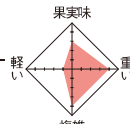

メツァコロナ アンテッラ
ピノ・ノワール

BOTTLE ¥2,900 (税込¥3,190)

ベリー系の果実味、ほどよい酸味とタンニン分複雑味のあるドライな味わいが特長です。

ヌヴィアナ テンプラニーリョ
カベルネ・ソーヴィニオン

BOTTLE ¥2,900 (税込¥3,190)

赤いベリー系の果実香、スパイスでトーストを焼いたような香ばしい香り。

マリウス ルージュ
by ミシェル・シャプティエ

BOTTLE ¥3,900 (税込¥4,290)