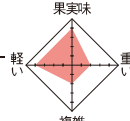

メツァコロナ アンテッラ
ピノ・ノワール

BOTTLE ¥2,900 (税込¥3,190)

ベリー系の果実味、ほどよい酸味とタンニン分複雑味のあるドライな味わいが特長です。